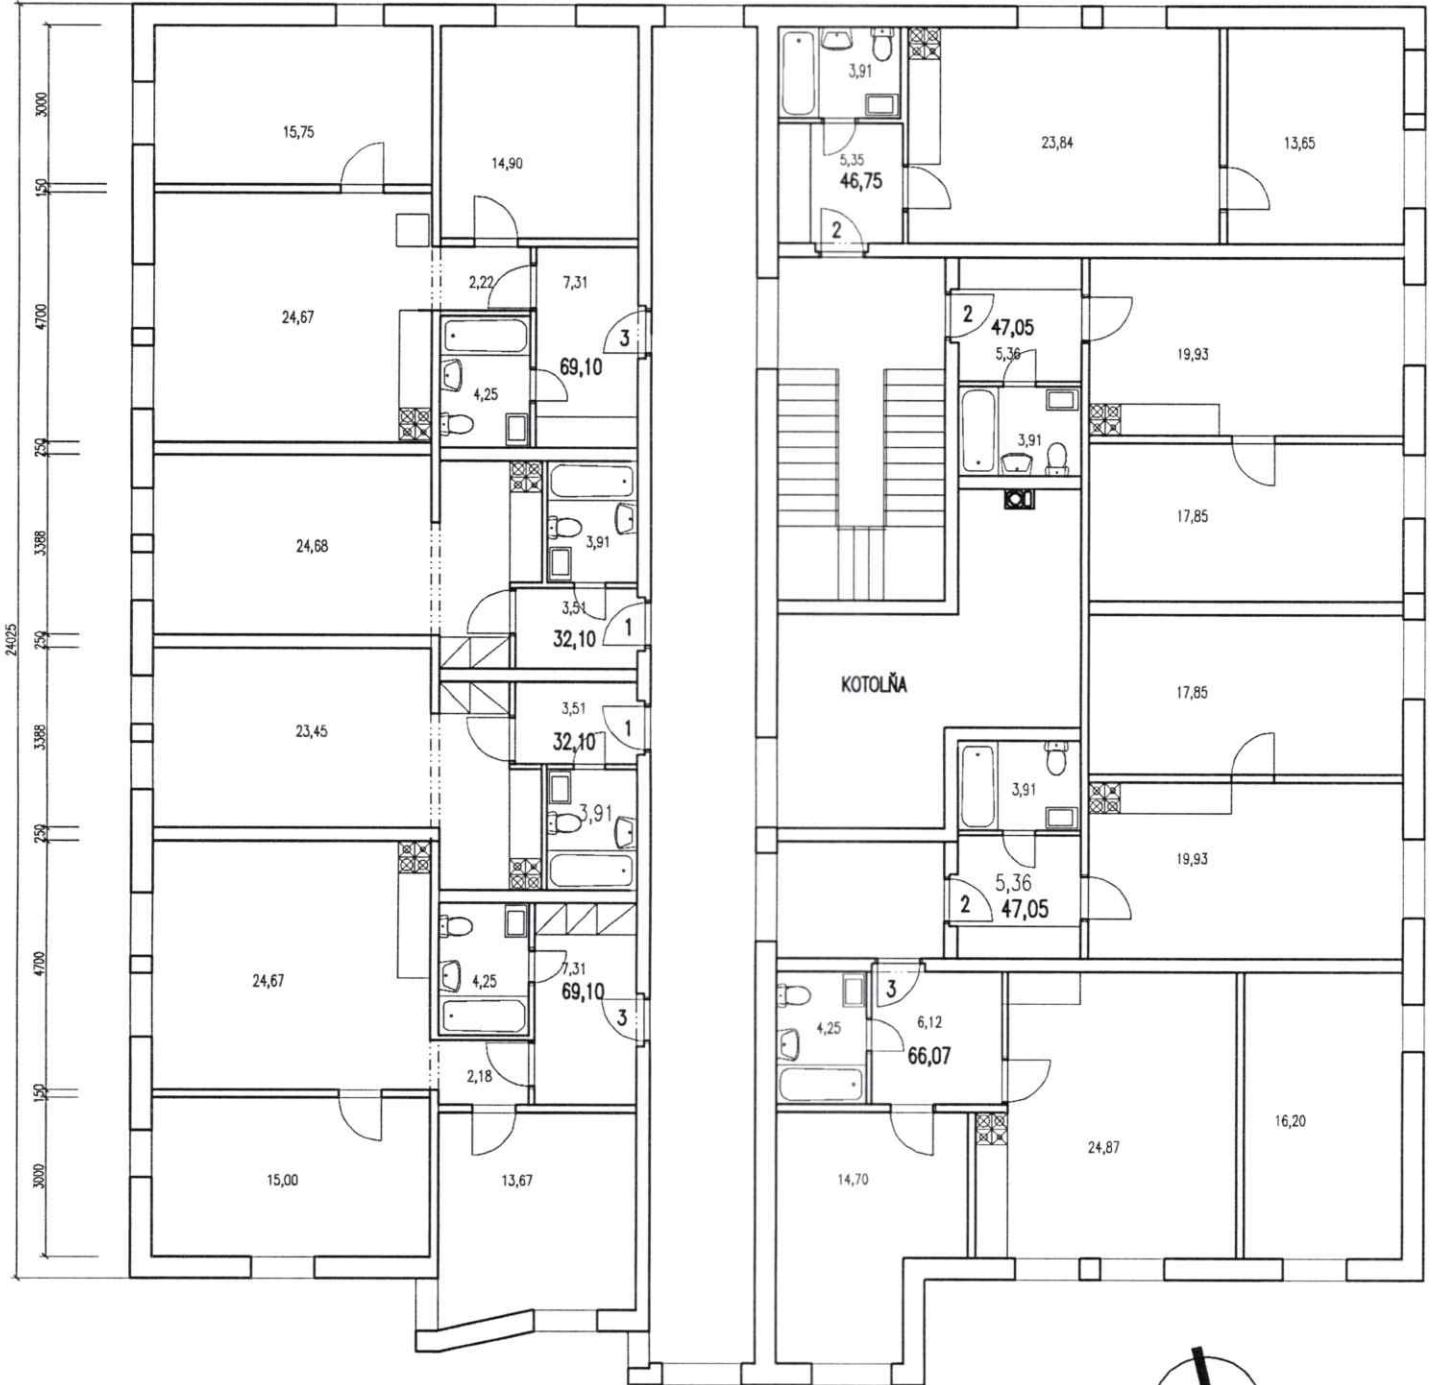

3 65,81 x 2 131,62
 66,24 x 2 132,48
 65,86 x 2 131,72

2 46,54 x 2 92,84
 45,74 x 2 91,48
 46,17 x 2 92,34

1 30,85 x 2 61,70
 30,87 x 2 61,74

16 NÁJOMNÝCH B.J.
 NIŽNÁ SLANÁ

PŔDORYS PRÍZEMIA 1:100

3	69,08 x 2	138,16
	69,10 x 2	138,20
	66,07 x 2	132,14
2	46,75 x 2	93,50
	47,05 x 2	94,10
	47,05 x 2	94,10
1	32,10 x 2	64,20
	32,10 x 2	64,20

16 NÁJOMNÝCH B.J.
 NIŽNÁ SLANÁ

PĚDORYS POSCHODIA 1:100

818,60 PRIEM: 51,16